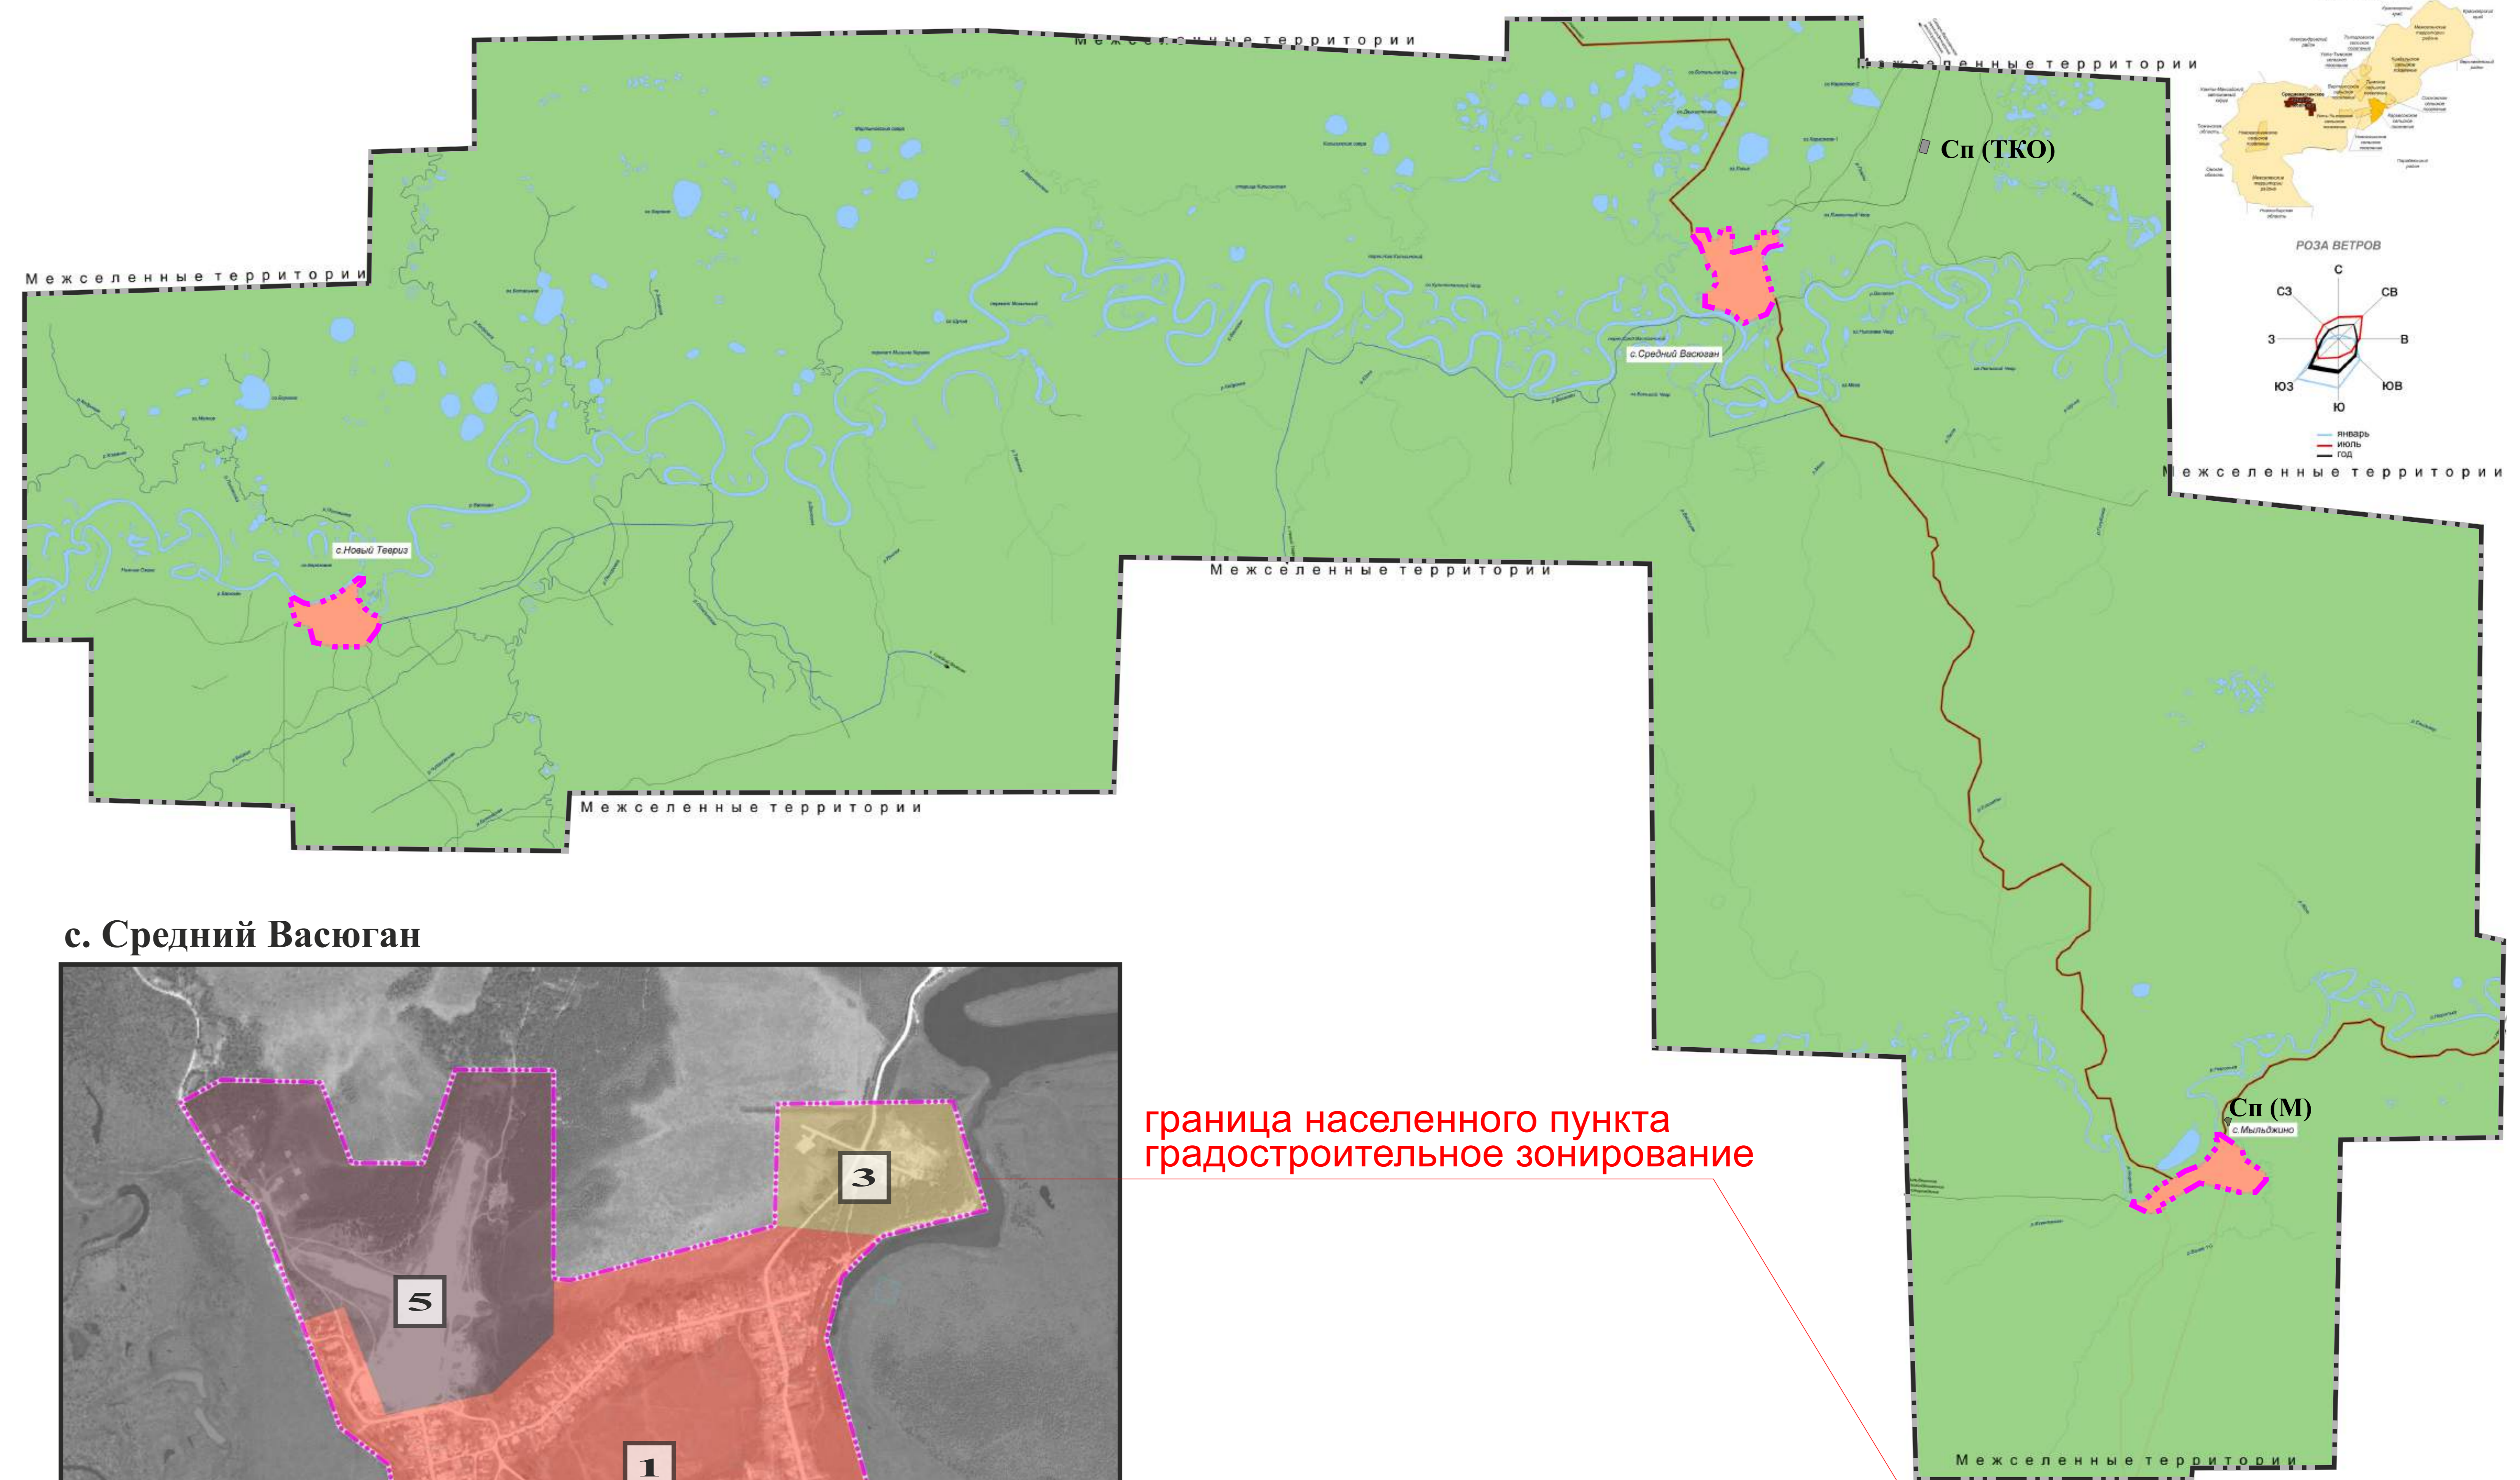

с. Мыльджино

Генеральный план Средневасюганского сельского поселения Кургасокского района Томской области

КАРТА ГРАДОСТРОИТЕЛЬНОГО ЗОНИРОВАНИЯ

граница населенного пункта
градостроительное зонирование

граница населенного пункта
градостроительное зонирование