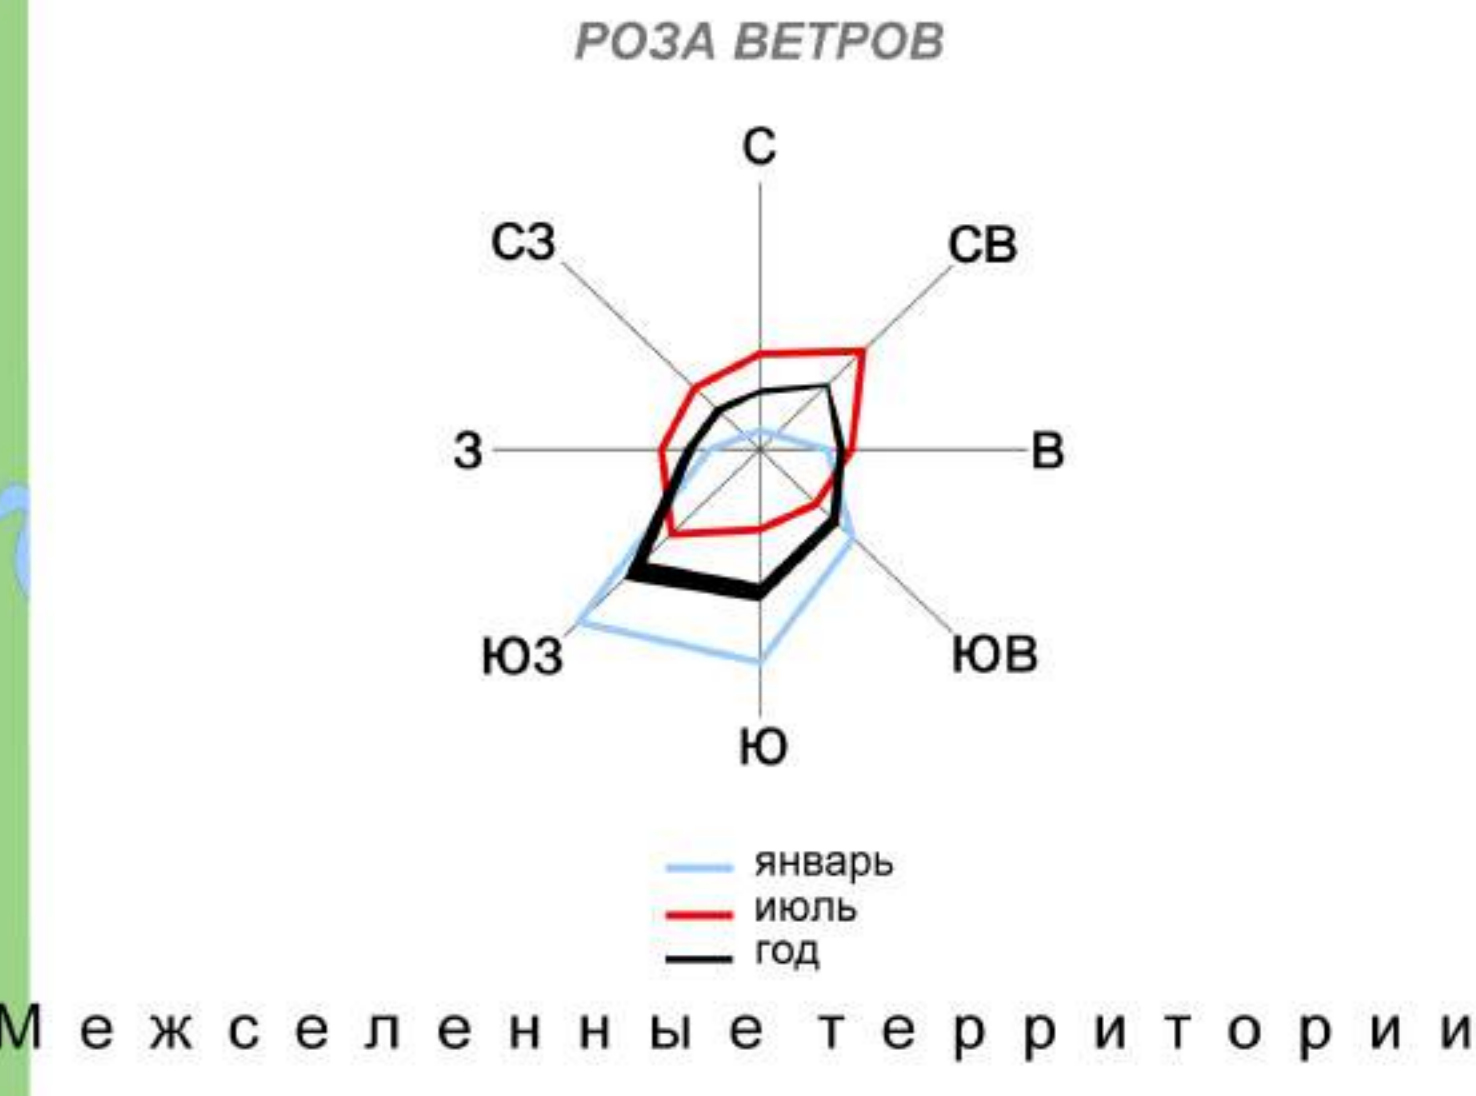

Генеральный план Среднеvasюганского сельского поселения Каргасокского района Томской области

КАРТА НАСЕЛЕННЫХ ПУНКТОВ

граница населенного пункта
объекты местного значения

Legend for settlement 'Средний Васюган' showing icons for: telephone, monument, school, kindergarten, health center, airport, wind turbine, power lines, water intake, and waste processing.

Legend for settlement 'с. Новый Теерик' showing icons for: school, kindergarten, health center, airport, wind turbine, power lines, water intake, and waste processing.

граница населенного пункта
объекты местного значения