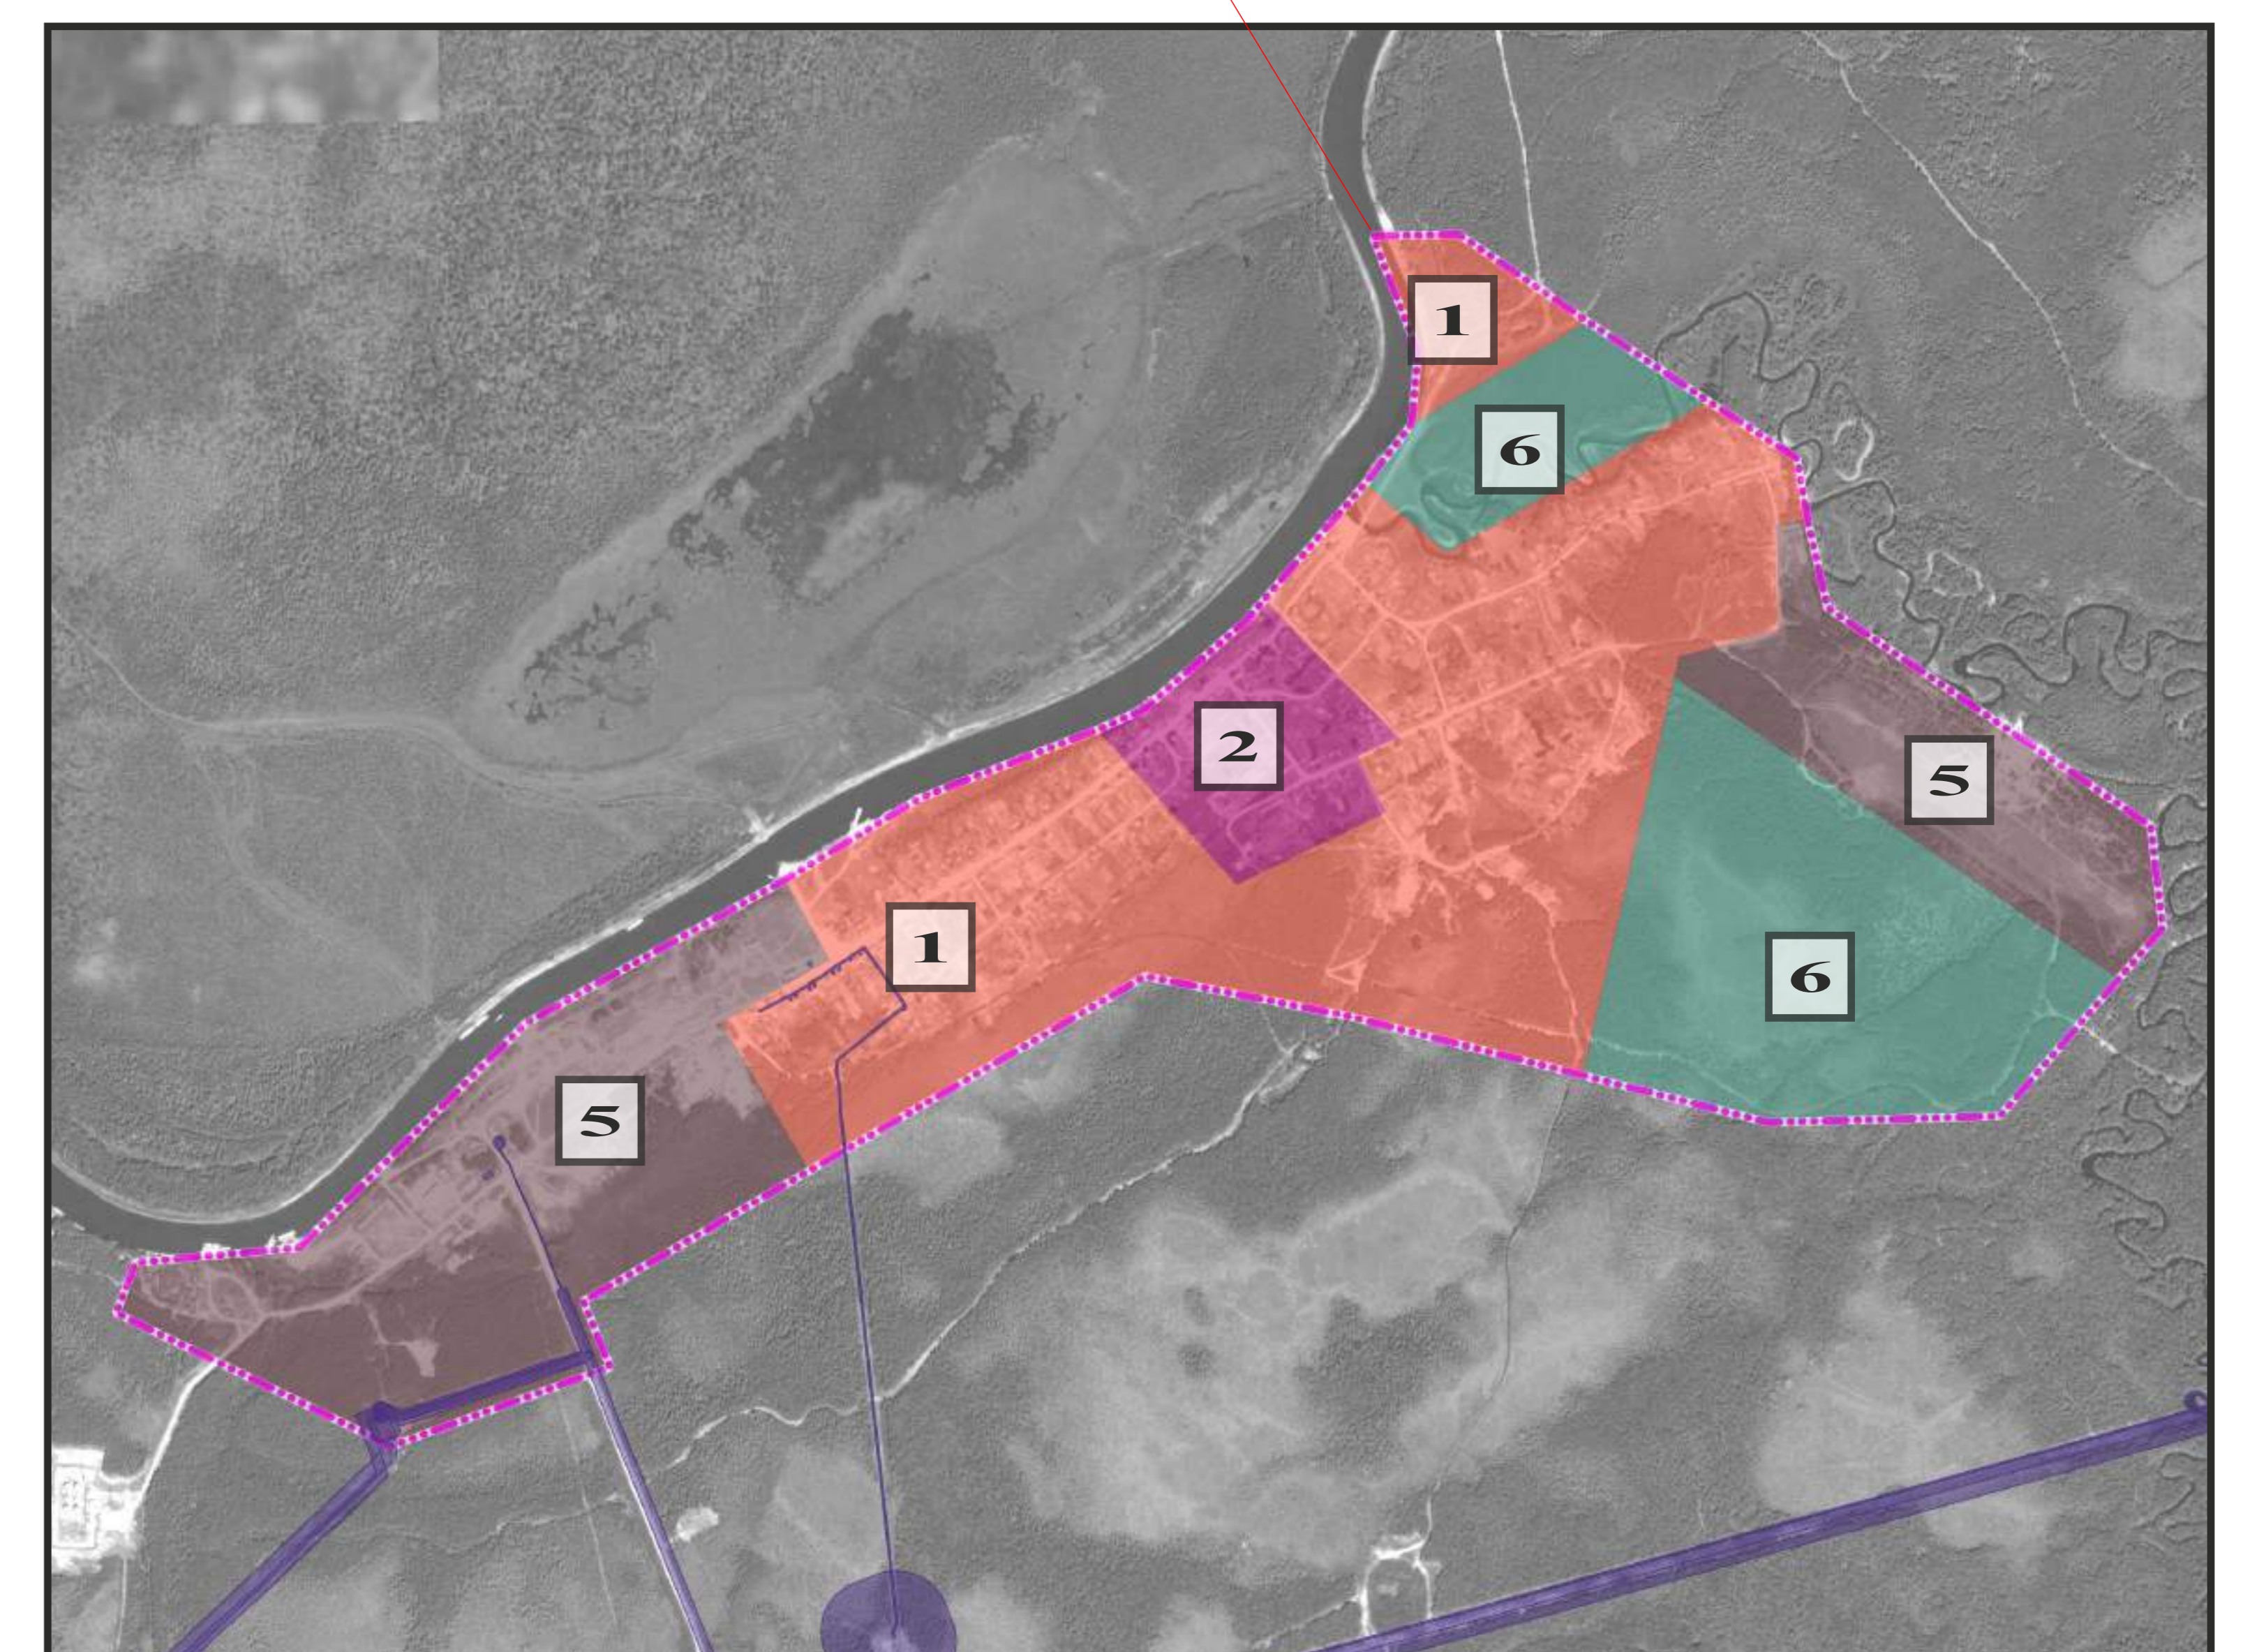

Генеральный план Среднеvasюганского сельского поселения Каргасокского района Томской области

КАРТА НАСЕЛЕННЫХ ПУНКТОВ

граница населенного пункта
объекты местного значения

Legend for settlement 'Средний Васюган' showing icons for: telephone, monument, school, kindergarten, health center, airport, wind turbine, power lines, water intake, and waste processing.

Legend for settlement 'с. Новый Теерик' showing icons for: school, kindergarten, health center, airport, wind turbine, power lines, water intake, and waste processing.

граница населенного пункта
объекты местного значения

Генеральный план Средневасюганского сельского поселения Кургасокского района Томской области

КАРТА ГРАДОСТРОИТЕЛЬНОГО ЗОНИРОВАНИЯ

с. Новый Тевриз

граница населенного пункта
градостроительное зонирование

с. Средний Васюган

граница населенного пункта
градостроительное зонирование

с. Мыльджино

Условные обозначения:

Границы

— — — — — населенного пункта (проект);

— — — — — поселения;

Территориальные зоны:

- | | |
|--|---|
| | 1 Ж - жилая; |
| | 2 МФ (Ж,ОД) - многофункциональная зона (жилая, общественно-деловая); |
| | 3 МФ (Ж, П, Сх) - многофункциональная зона (жилая, производственная, сельскохозяйственная); |
| | 4 МФ (Ж, П, Т) - многофункциональная зона (жилая, производственная, транспортная); |
| | 5 МФ (Т, П) - многофункциональная зона (транспортная, производственная); |
| | 6 Р (ПЛ) - рекреационная (природный ландшафт) зона; |
| | 7 Сп (М) - специальная (мемориальная, кладбище) зона; |
| | 8 Сп (ТКО) - специальная (твердые коммунальные отходы) зона |