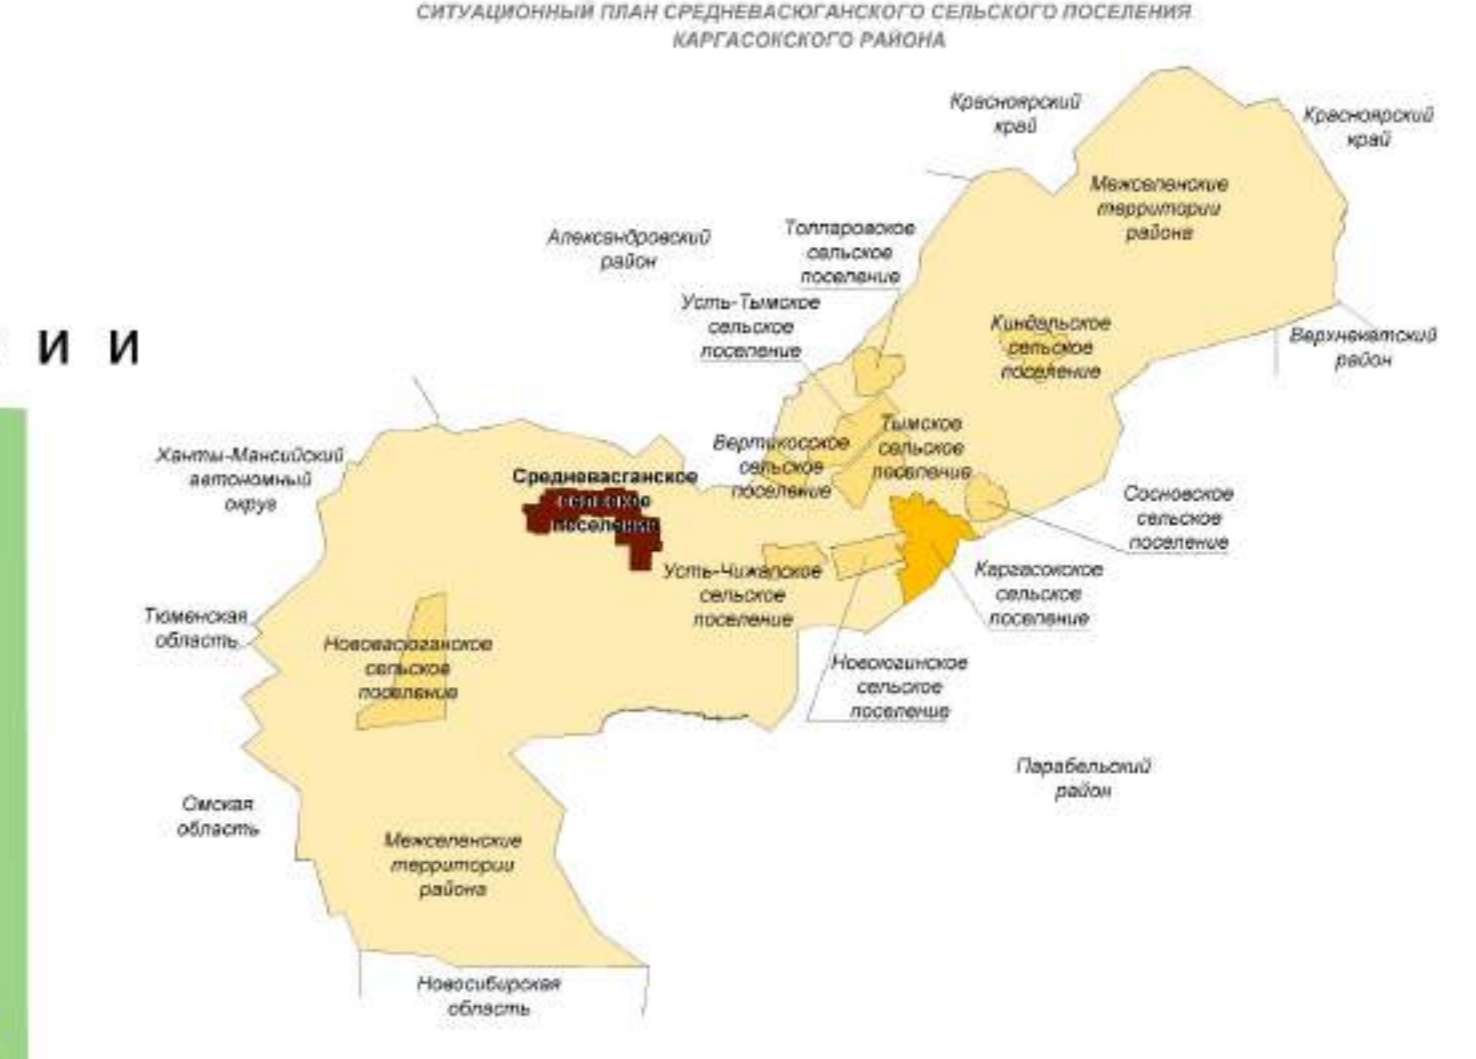

Генеральный план Среднеvasюганского сельского поселения Каргасокского района Томской области

КАРТА НАСЕЛЕННЫХ ПУНКТОВ

граница населенного пункта
объекты местного значения

Legend for settlement 'Средний Васюган' showing icons for: telephone, monument, school, kindergarten, health center, airport, wind turbine, power lines, water intake, and waste processing.

Legend for settlement 'с. Новый Теерик' showing icons for: school, kindergarten, health center, airport, wind turbine, power lines, water intake, and waste processing.

граница населенного пункта
объекты местного значения

Межселенные территории

граница населенного пункта
объекты местного значения

Legend for settlement 'с. Мылъджино' showing icons for: school, kindergarten, health center, airport, wind turbine, power lines, water intake, waste processing, and AGPS.