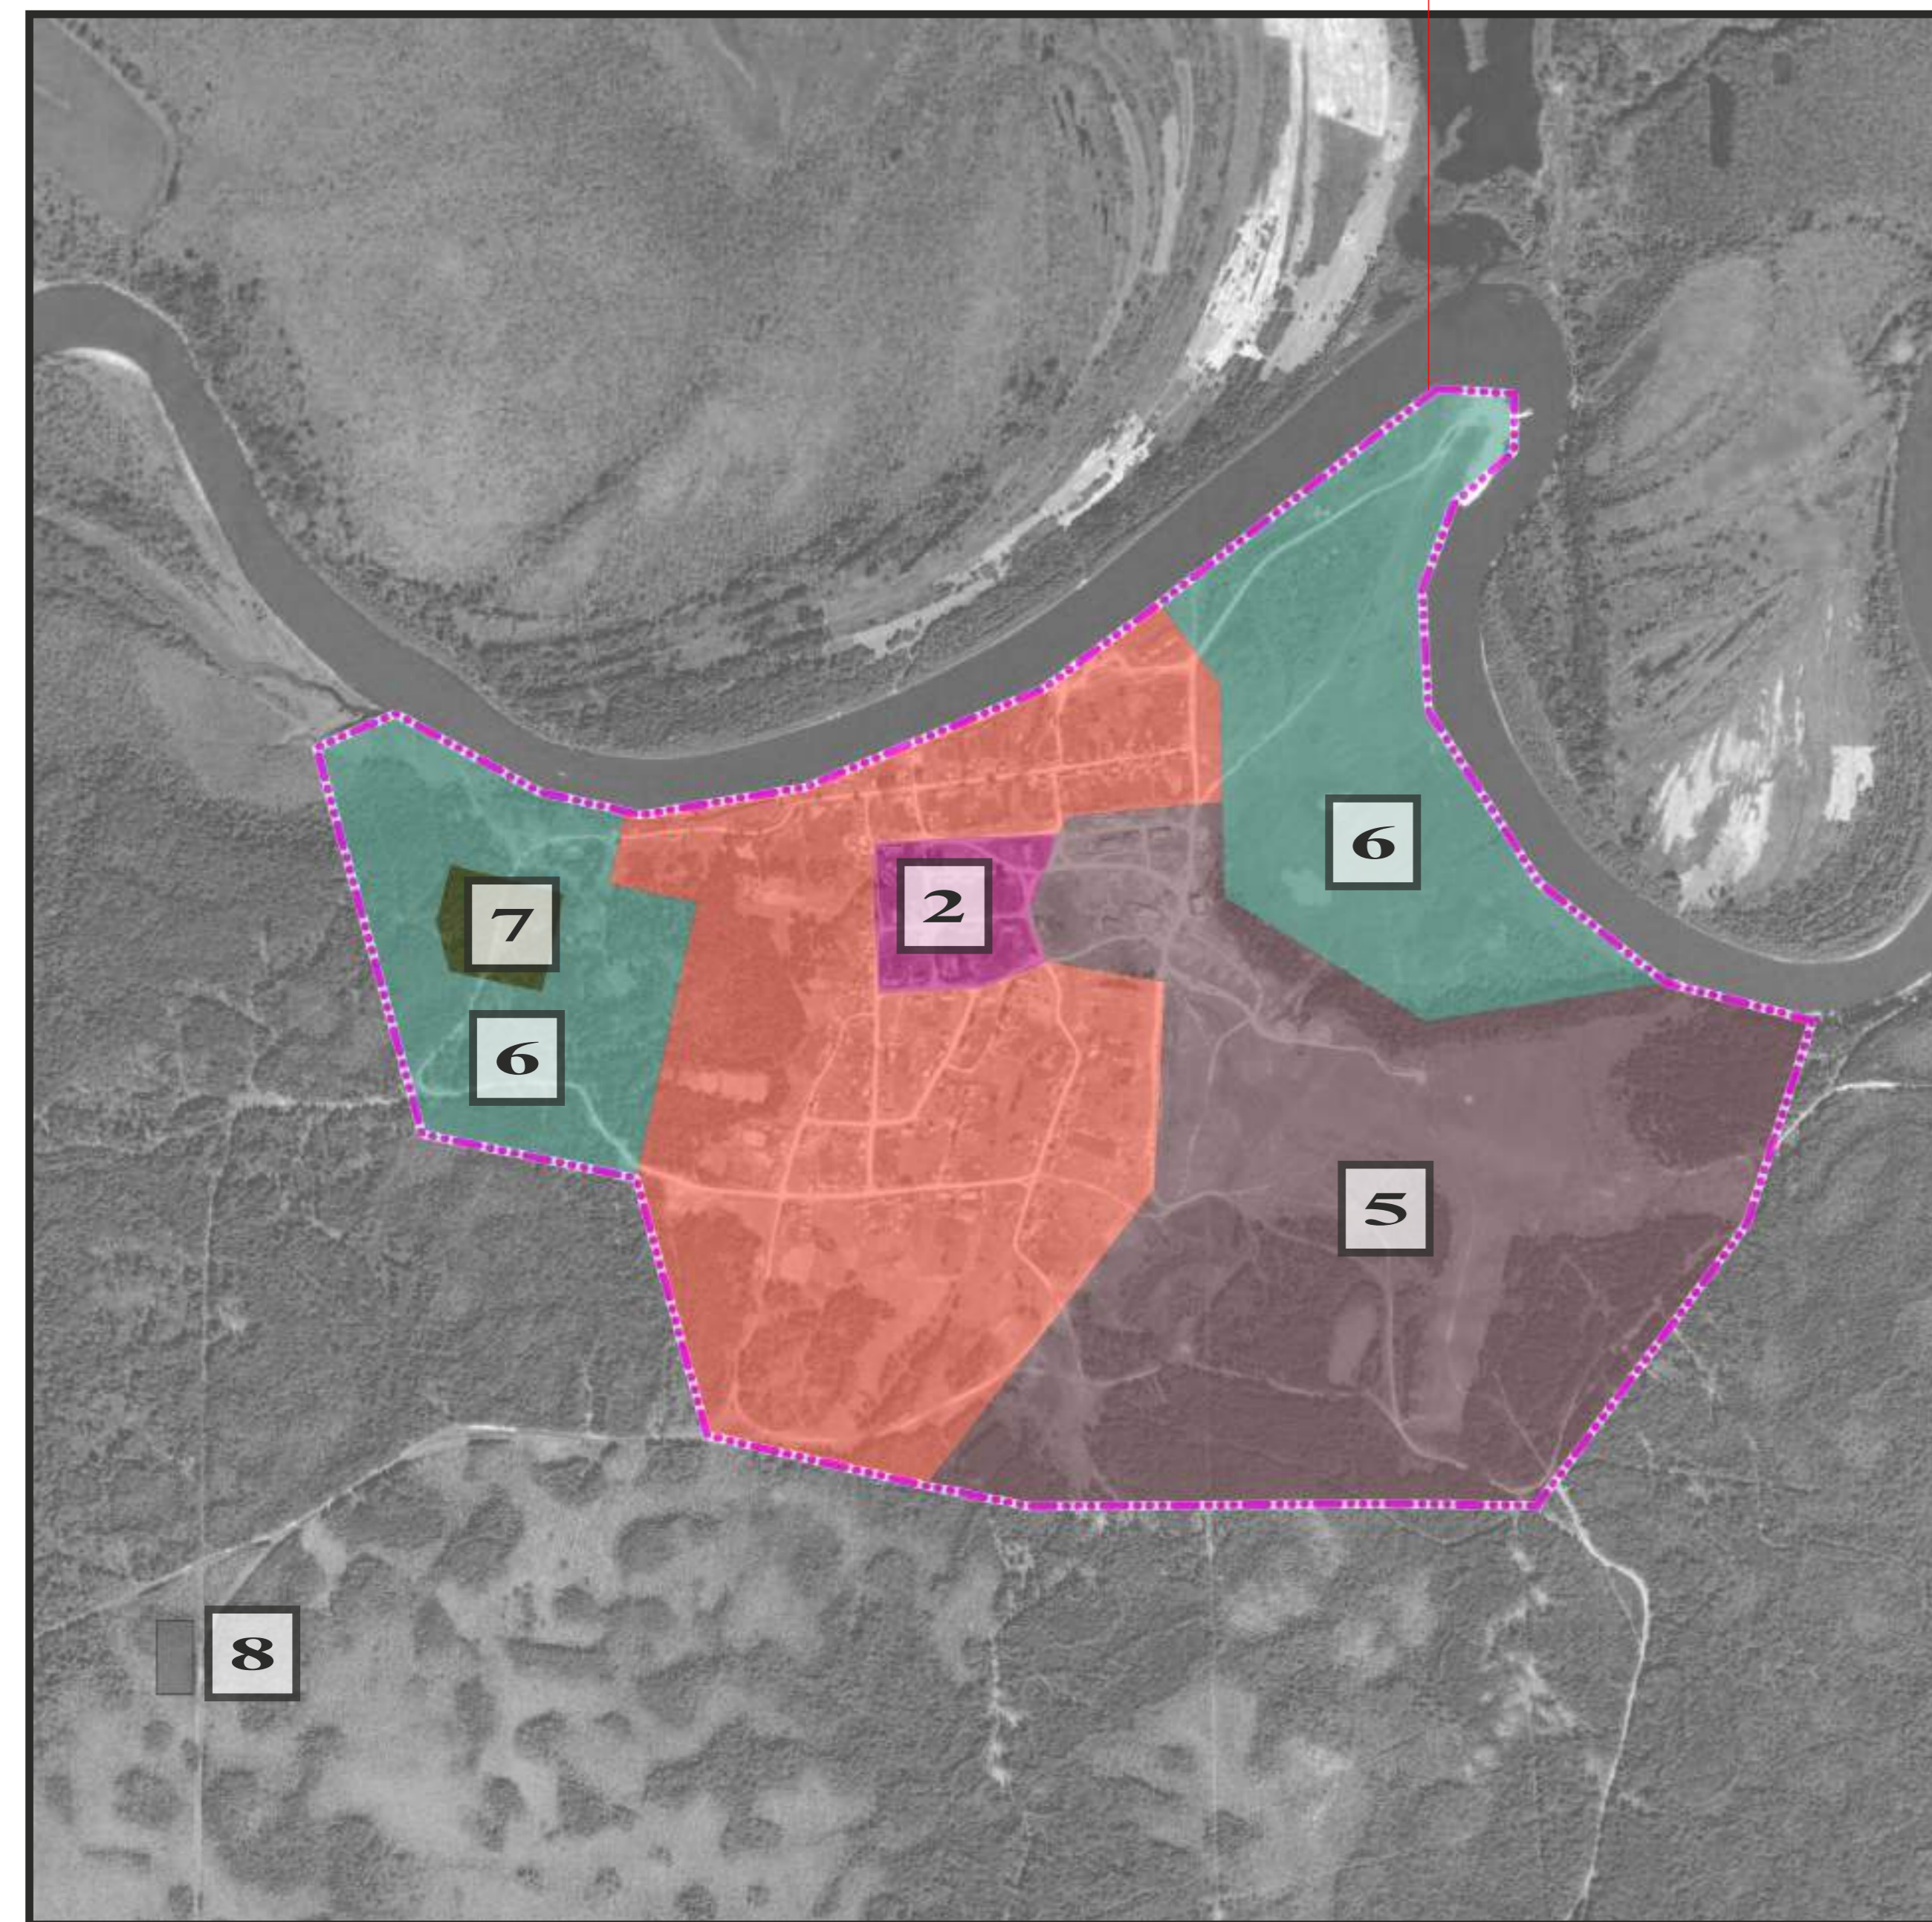

Генеральный план Среднеvasюганского сельского поселения Каргасокского района Томской области

КАРТА НАСЕЛЕННЫХ ПУНКТОВ

граница населенного пункта
объекты местного значения

Legend for settlement 'Средний Васюган' showing icons for: telephone, monument, school, kindergarten, health center, airport, wind turbine, power lines, water intake, and waste processing.

Legend for settlement 'с. Новый Теерик' showing icons for: school, kindergarten, health center, airport, wind turbine, power lines, water intake, and waste processing.

граница населенного пункта
объекты местного значения

Объекты местного значения:

- | сущ. | проект. | |
|------|---------|--|
| | | - пристань; |
| | | - памятник; |
| | | - водозабор; |
| | | - котельная; |
| | | - объекты энергетики; |
| | | объект по обработке, утилизации, обезвреживанию отходов; |
| | | - полигон накопления ТКО |
| | | - АГРС; |

Генеральный план Средневасюганского сельского поселения Кургасокского района Томской области

КАРТА ГРАДОСТРОИТЕЛЬНОГО ЗОНИРОВАНИЯ

с. Новый Тевриз

граница населенного пункта
градостроительное зонирование

с. Средний Васюган